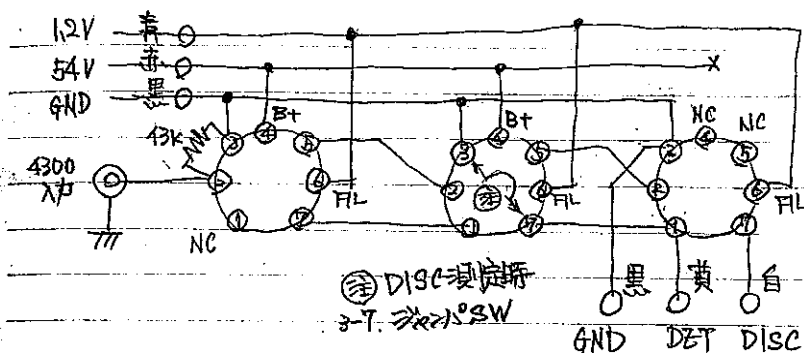

IF 毛浴 - IV 試験接続器

Pin 6 open 33k
for 0.5ke up.

7091V

AU-32 JAM-427	4247kc	-0.8V
旭電機	4300kc	-1.75V
Jim 920	4358kc	-0.8V

(80dBm w/d. ANT)

JTF-132

旭電機	4259kc	+2.4V
	4305kc	0V
	4345kc	+2.6V

(DET 中央 A)
入り替え

Pin 3-7 端子 SW
7091-0 端子 DET 端子 改良.

TF-132 U
RCA

	4265	-1.97V
	4309	0V
	4343	+1.9V

(100dBm w/d. ANT)