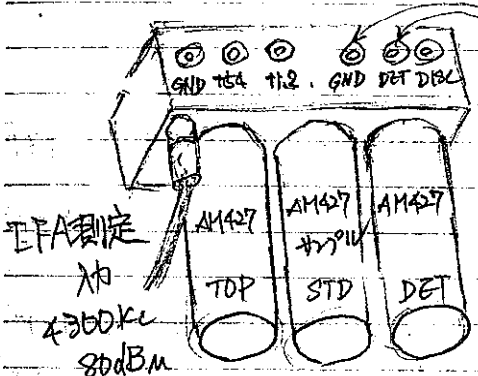

IF 毛浴 - IV 試験接続器

Pin 6 open 33k
for 0.5ke up.

7091V

AU-32 JAM-427	4247kc	-0.8V
旭電機	4300kc	-1.75V
Jim 920	4358kc	-0.8V

(80dBm w/d. ANT)

JTF-132

旭電機	4259kc	+2.4V
	4305kc	0V
	4345kc	+2.6V

(DET 中央 A)
入り替え

Pin 3-7 端子 SW
7091-0 端子 DET 端子 改良.

TF-132 U
RCA

	4265	-1.97V
	4309	0V
	4343	+1.9V

(100dBm w/d. ANT)